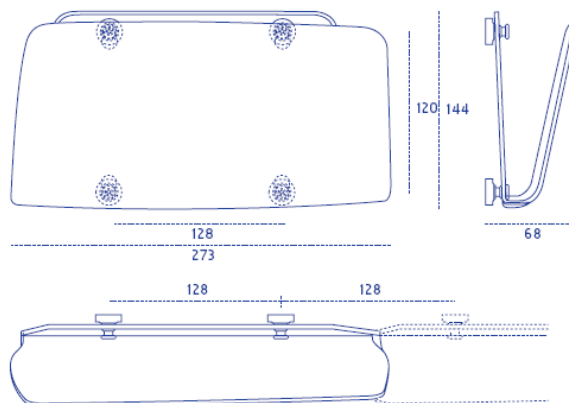

Elemento multiusos mural "PATCH"

COLORES: Blanco, Negro, Beige, Amarillo y Verde

MATERIAL: Policarbonato y Poliamida.