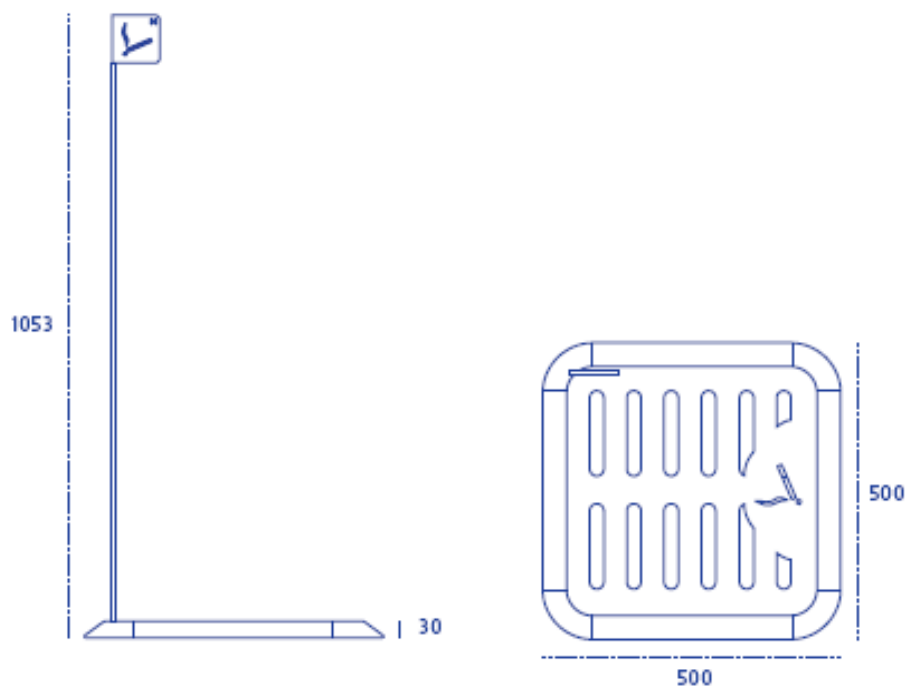

Cenicero para exterior "Mr. TOM BINO"

MATERIAL: Policarbonato y Acero inoxidable.

COLORES: Negro, Verde y Rojo