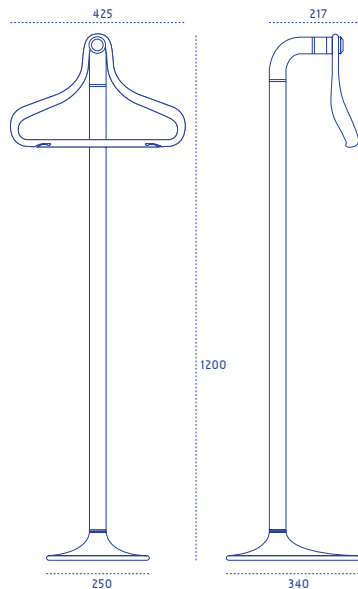

» VH » ART. CC00361 «

CC00361/00

CC00361/30

CC00361/10

CC00361/20

340

» GRUCCIA/SERVOMUTO DA PARETE
SERVOMUTO DA SOSPENSIONE/SERVOMUTO DA TERRA.
COAT-HANGER/WALL VALET
HANGING VALET/VALET STAND «

Materiale » Material :  ACCIAIO ALLUMINIO

Colori » Colours :

BN

NE

AR

CC00361/40

340