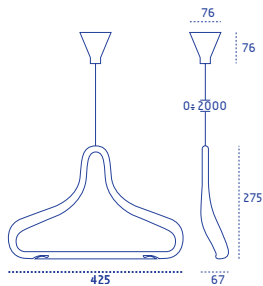

” VH » ART. CC00361/00 “
design: Simone Micheli

” VH » ART. CC00361/10 “
design: Simone Micheli

” VH » ART. CC00361/20 - CC00361/40 “
design: Simone Micheli

” VH » ART. CC00361/30 “
design: Simone Micheli

» VH » ART. CC00361 «

CC00361/00

CC00361/30

CC00361/10

CC00361/20

340

» GRUCCIA/SERVOMUTO DA PARETE
SERVOMUTO DA SOSPENSIONE/SERVOMUTO DA TERRA.
COAT-HANGER/WALL VALET
HANGING VALET/VALET STAND «

Materiale » Material :  ACCIAIO ALLUMINIO