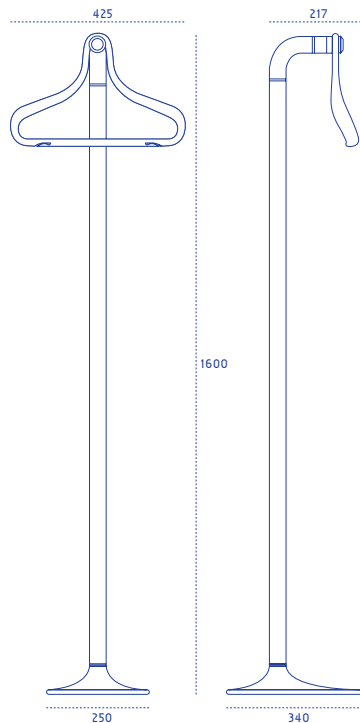

» VH » ART. CC00361 «

CC00361/00

CC00361/30

CC00361/10

CC00361/20

340

» GRUCCIA/SERVOMUTO DA PARETE
SERVOMUTO DA SOSPENSIONE/SERVOMUTO DA TERRA.
COAT-HANGER/WALL VALET
HANGING VALET/VALET STAND «

Materiale » Material :  ACCIAIO ALLUMINIO

Colori » Colours :

BN

NE

AR

CC00361/40

340