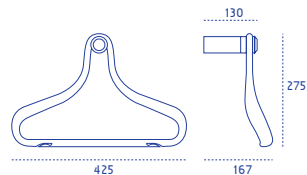

” VH » ART. CC00361/00 “
design: Simone Micheli

” VH » ART. CC00361/10 “
design: Simone Micheli

” VH » ART. CC00361/20 - CC00361/40 “
design: Simone Micheli

” VH » ART. CC00361/30 “
design: Simone Micheli

» VH » ART. CC00361 «

CC00361/00

CC00361/30

CC00361/10

CC00361/20

340

» GRUCCIA/SERVOMUTO DA PARETE
SERVOMUTO DA SOSPENSIONE/SERVOMUTO DA TERRA.
COAT-HANGER/WALL VALET
HANGING VALET/VALET STAND «

Materiale » Material :  ACCIAIO ALLUMINIO